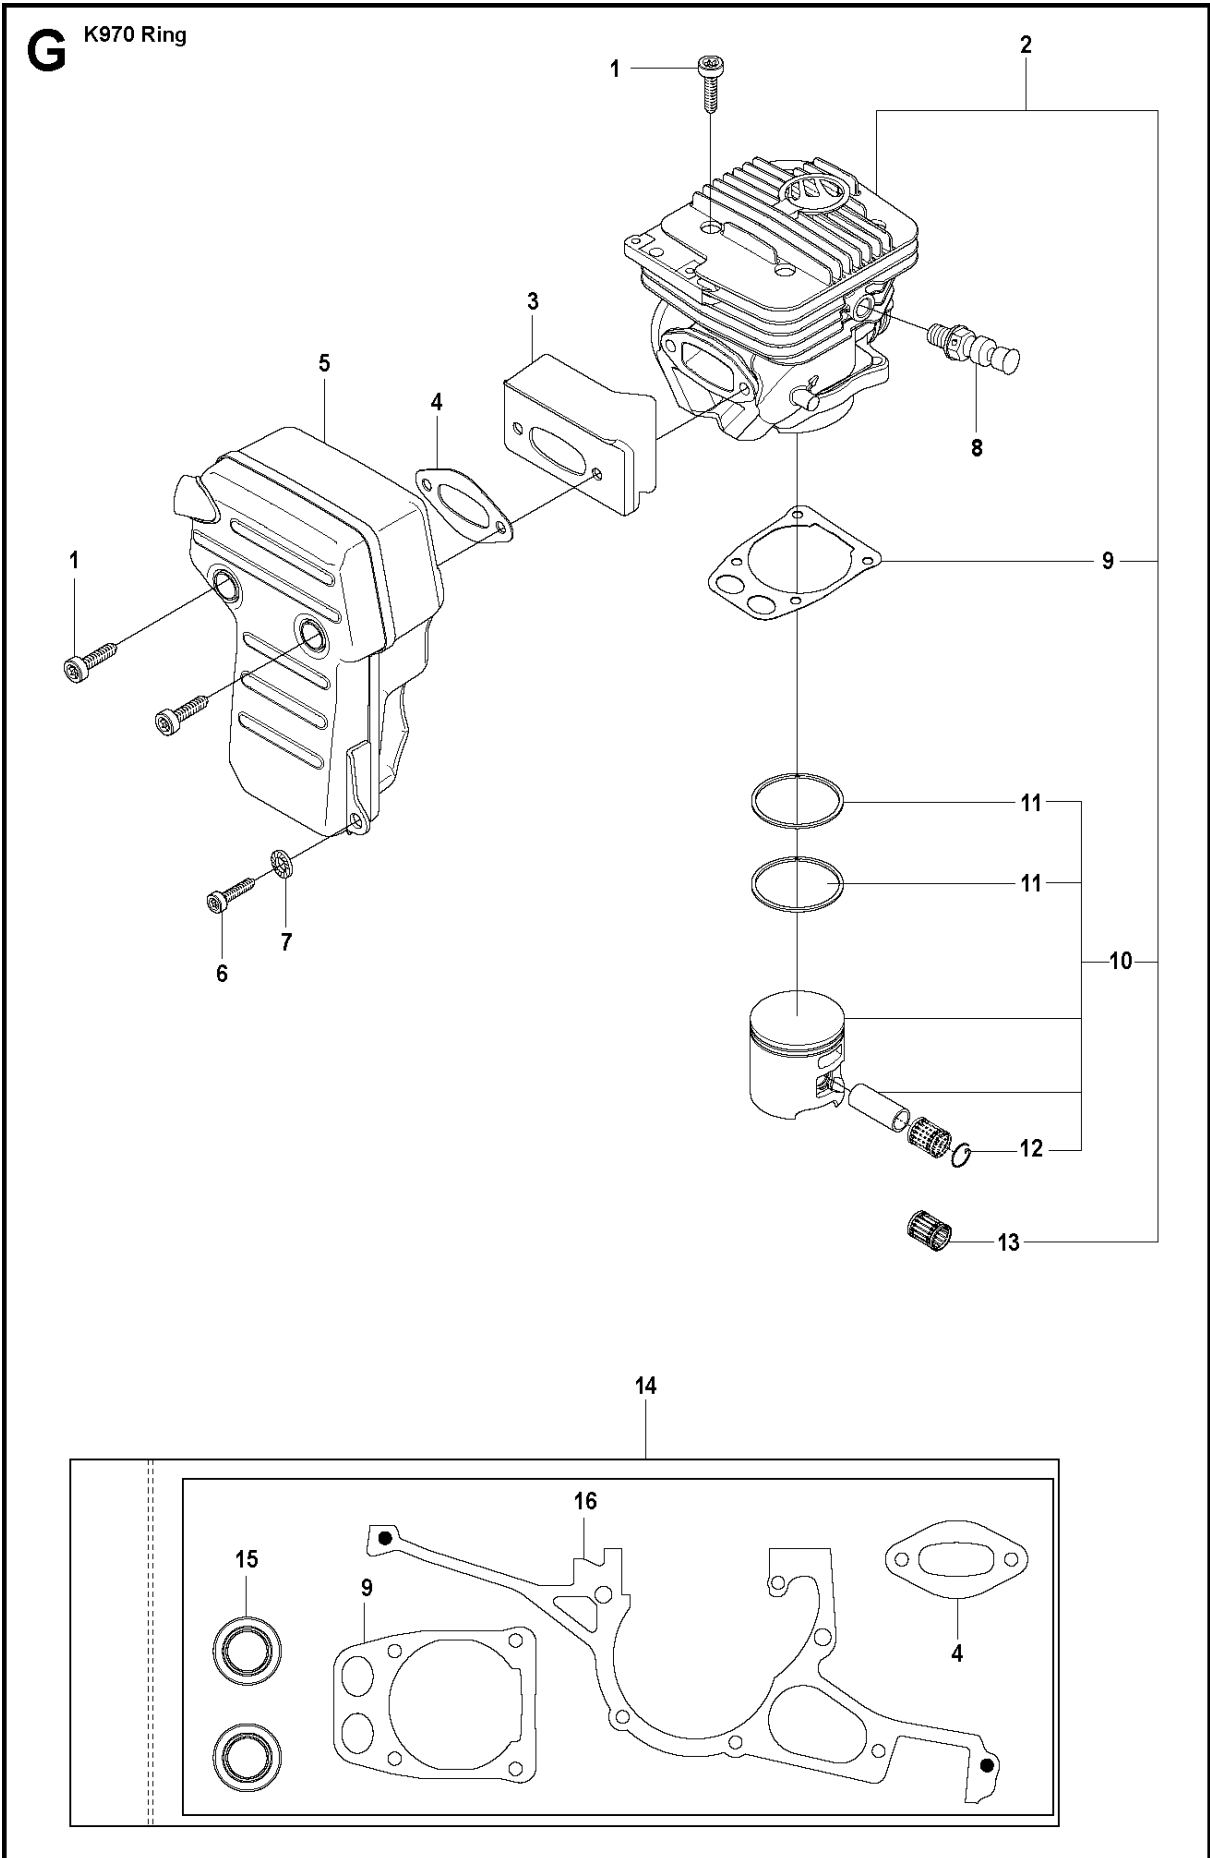

SPARE PARTS LIST

POWER CUTTERS

K970 RING, 2011-12

AIR FILTER COVER

K970 RING, 2011-12

Ref	Part No	Description	Remark	QTY KIT
1	503 21 53-56	SCREW ITXSCM		2
2	503 21 53-26	SCREW ITXSCM		2
3	576 43 14-01	COVER		1
4	729 52 89-71	SCREW CRPANT		2
5	578 06 53-01	SEALING		1
6	576 73 80-01	FILTER COVER		1
7	510 24 41-04	AIR FILTER		1
8	576 42 69-03	CYLINDER COVER	Incl. 9 - 10	1
9	525 61 70-04	SEALING	L=1,2 M. Cut to fit	2
10	525 76 35-01	DECAL		1
11	503 21 53-30	SCREW ITXSCM		2
12	525 57 16-03	DECAL		1

D K970 Ring

18

19

CARBURETOR

K970 RING, 2011-12

Ref	Part No	Description	Remark	QTY KIT
1	505 28 33-06	HOSE CLAMP		1
2	506 41 41-01	INLET PIPE		1
3	544 15 01-01	FLANGE		1
4	503 21 53-16	SCREW ITXSCM		2
5	544 11 39-01	CONSOLE		1
6	503 21 53-30	SCREW ITXSCM		1
7	506 41 42-01	PLATE		1
8	522 94 20-01	CARBURETTOR	Walbro RWJ-5	1
9	505 14 84-01	LEVER		1
10	576 49 04-01	THROTTLE CABLE ASSY		1
11	522 85 62-01	FLANGE INLET PIPE		1
12	521 92 67-01	INLET PIPE		1
13	510 24 39-01	FILTER		1
14	501 97 18-01	SCREW ITXSCM		2
15	544 23 26-01	CHISEL GUIDE		1
16	506 23 20-11	CHOKE	Incl. 17	1
17	506 27 25-01	WEAR PROTECTION		1
18	502 44 58-01	GASKET KIT	Walbro RWJ-5	1
19	502 44 59-01	REPAIR KIT	Walbro RWJ-5	1

CRANKCASE

K970 RING, 2011-12

Ref	Part No	Description	Remark	QTY KIT
1	588 05 86-01	CRANKCASE ASSY	Incl. 2 - 11	1
2	503 21 53-49	SCREW ITXSCM		7
3	503 26 02-04	SEALING RING		2
4	503 21 53-56	SCREW ITXSCM		1
5	544 09 64-01	BELT GUIDE		1
6	544 09 77-01	BUSHING		1
7	501 27 08-01	GUIDE BUSHING		2
8	506 41 39-04	GASKET		1
9	522 85 61-01	RUBBER BUSHING		1
10	503 25 00-02	BALL BEARING		2
11	544 22 98-03	GASKET KIT	Incl. 3, 8, 12 - 13	1
12	576 49 94-01	GASKET		1
13	506 37 81-01	GASKET		1
14	506 03 32-02	SCREW		2
15	506 34 91-01	BRACKET		1
16	505 57 41-01	SCREW ITXSCM		2

H K970 Ring

CRANKSHAFT

K970 RING, 2011-12

Ref	Part No	Description	Remark	QTY KIT
1	574 26 76-01	CRANKSHAFT ASSY	Incl. 2 - 4	1
2	503 25 00-02	BALL BEARING		2
3	506 41 44-01	CUP		2
4	503 25 61-01	NEEDLE BEARING		1